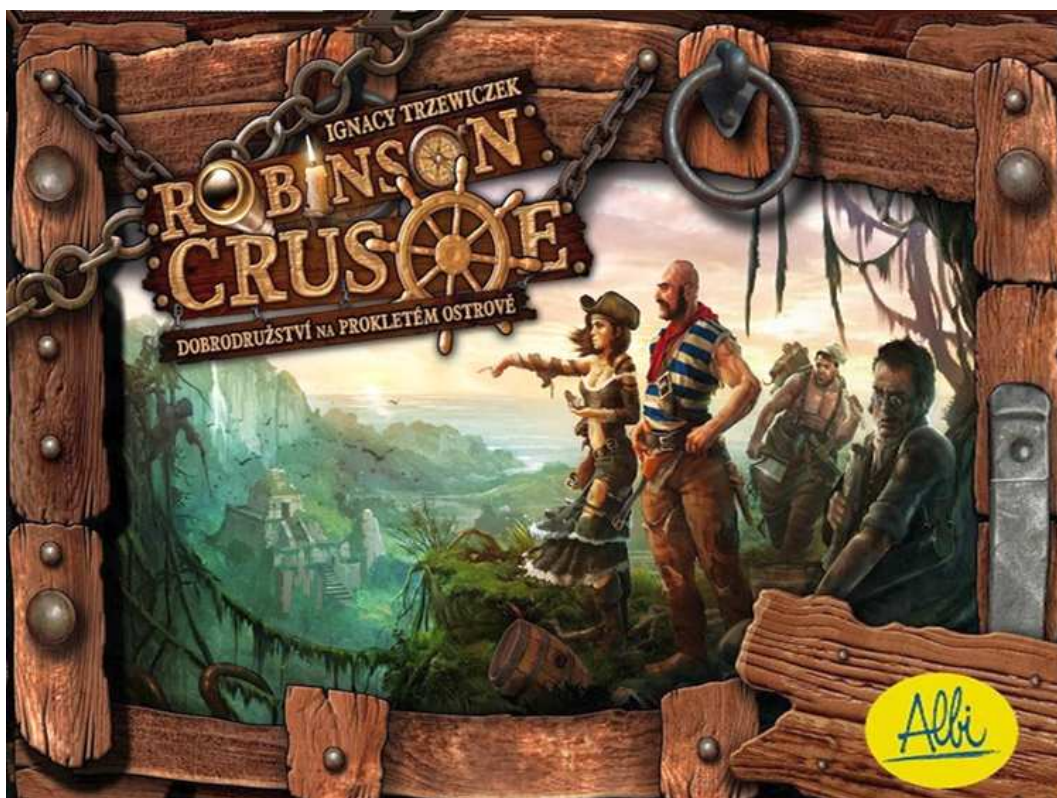

## Robinson Crusoe

Postavte se prokletí ostrova jako odvážná družina. Sbírejte dřevo na hranici, aby vás z opuštěného ostrova zachránila loď. Jako misionáři stloukejte kříže, abyste zrušili kletbu ostrova. Zachraňte ubohou dívku na skalnatých útesech a odplujte z ostrova dřív, než přijde hurikán. Vyrabujte chrámy sopečného ostrova a ujeďte před horkou lávou. Zlikvidujte vesnice domorodých kanibalů nebo se usadte, založte si rodinu a sestrojte vše potřebné pro její přežití, protože vás už nikdo nezachrání.

**Komplikovaná strategická hra pro mládež či rodinu se staršími dětmi.**

**Obsahuje:** herní plán, 11 dílků ostrova, žeton prvního hráče, 30 karet vynálezů, kartu založení tábora, 30 nálepek na figurky, 9 akčních kostek, 3 kostky počasí, 73 karet událostí, 3 karty vraku, 22 žetonů dalších efektů, 12 žetonů zranění, dřevěné komponenty, 4 oboustranné karty scénářů, 4 oboustranné karty postav, karty dobrodružství (30 karet sběru surovin, 30 karet budování, 30 karet průzkumu), kartu a figurku Pátka, kartu a figurku psa, 8 figurek hráčů, 10 dodatečných figurek, žeton koše, žeton pytle, 6 číselných žetonů, 52 karet záhad, 8 karet počátečního vybavení, 16 karet zvířat, 5 modrých značek, 14 černých značek, 14 bílých značek, značku kola, 5 značek zranění, 2 žetony mraků, 3 žetony dobrodružství, 22 žetonů objevu, žeton tábora/úkrytu, 20 žetonů odhodlání, žeton zkratky, žeton bouře a pravidla.