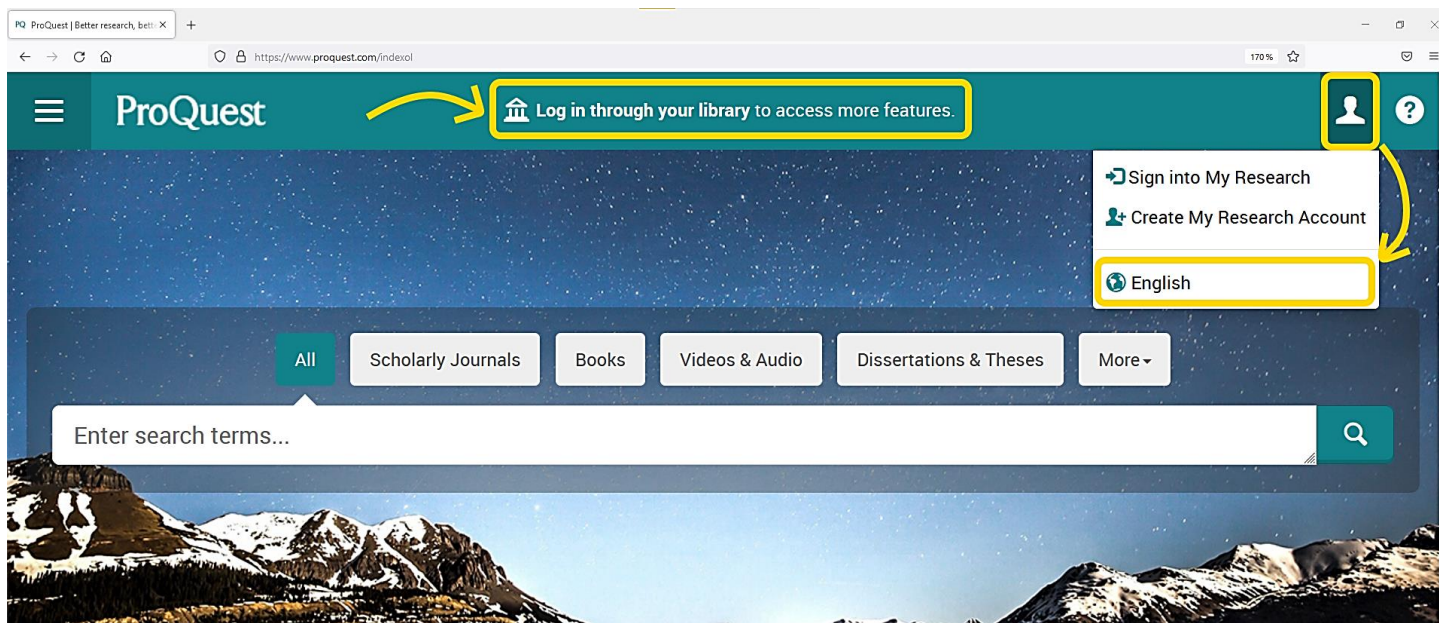

Vzdálený přístup do databáze ProQuest – postup:

- 1) Pro vstup do ProQuest databáze s veřejně přístupným obsahem stačí kliknout na následující odkaz: <https://www.proquest.com/>
- 2) Zvolte možnost „Log in through your library“ („Přihlášení skrze Vaši knihovnu“) v záhlaví: (Poznámka: Pro vlastní volbu jazyka postupujte dle obrázku níže.)

- 3) Při vyhledávání Vaší instituce zadejte „Hradec Kralove“ – systém Vám posléze nabídne možnost City Library of Hradec Kralove (Knihovnu města Hradce Králové). Kliknutím na příslušný odkaz potvrdíte volbu knihovny, přes níž se chcete přihlašovat.